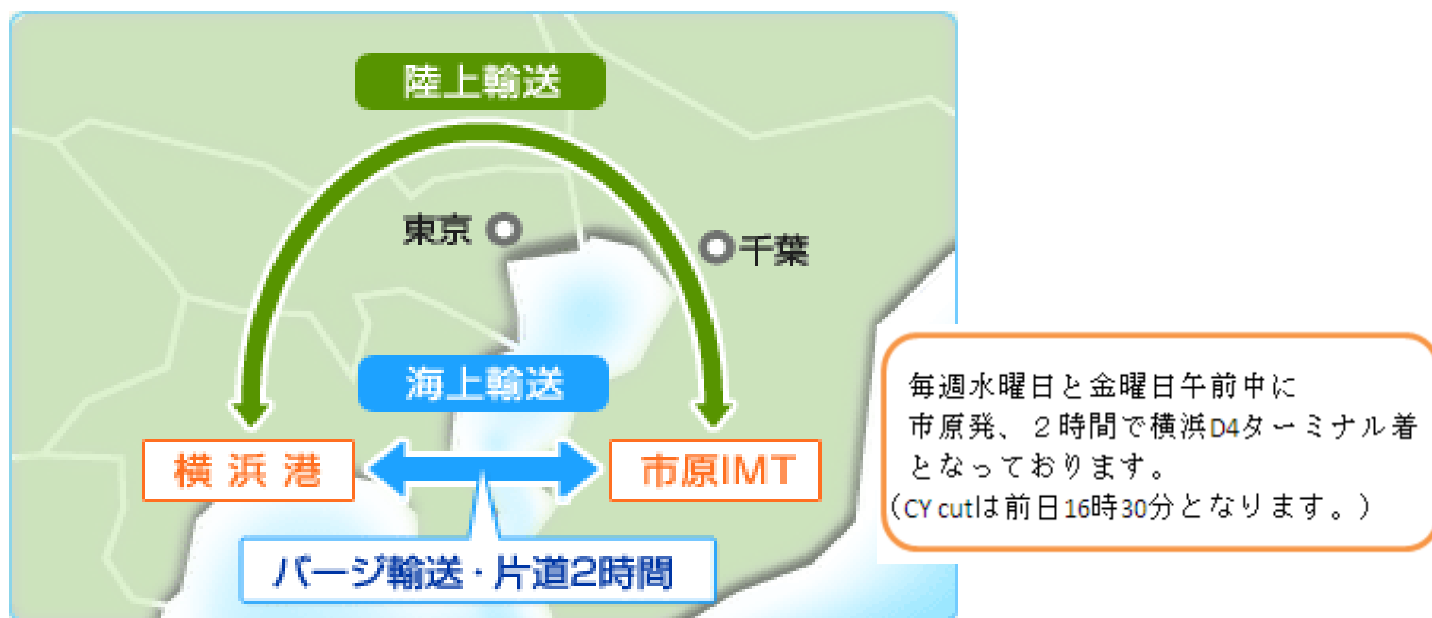

市原CY運用開始

APLは11月1日（火）より市原CYを開設しました。

バージでの輸送により輸送時間、CO2の削減が可能になりました。

ぜひこの新しいサービスをご検討下さい。

CY所在地

千葉県市原市姉崎海岸 7-1

CYオペレーター

トライネットロジスティックス