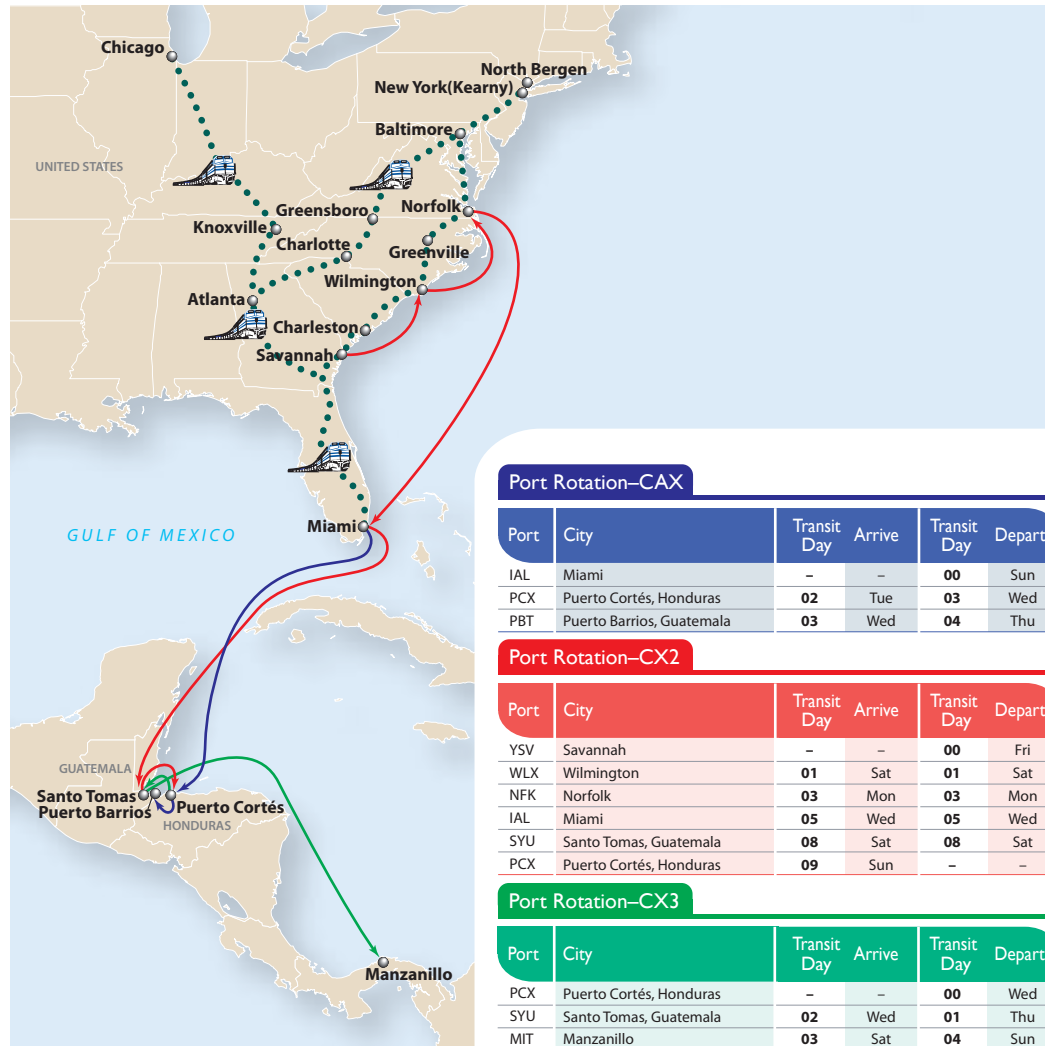

Port Rotation—CAX

Port	City	Transit Day	Arrive	Transit Day	Depart
IAL	Miami	-	-	00	Sun
PCX	Puerto Cortés, Honduras	02	Tue	03	Wed
PBT	Puerto Barrios, Guatemala	03	Wed	04	Thu

Port Rotation—CX2

Port	City	Transit Day	Arrive	Transit Day	Depart
YSV	Savannah	-	-	00	Fri
WLX	Wilmington	01	Sat	01	Sat
NFK	Norfolk	03	Mon	03	Mon
IAL	Miami	05	Wed	05	Wed
SYU	Santo Tomas, Guatemala	08	Sat	08	Sat
PCX	Puerto Cortés, Honduras	09	Sun	-	-

Port Rotation—CX3

Port	City	Transit Day	Arrive	Transit Day	Depart
PCX	Puerto Cortés, Honduras	-	-	00	Wed
SYU	Santo Tomas, Guatemala	02	Wed	01	Thu
MIT	Manzanillo	03	Sat	04	Sun

Transit Times

Southbound	> Santo Tomas, Guatemala	> Puerto Cortés, Honduras	> Puerto Barrios, Guatemala	> Tegucigalpa, Honduras	> San Salvador, El Salvador	> Guatemala City, Guatemala	> Managua, Nicaragua
Savannah (CX2)	8	9	-	10	10	10	11
Wilmington (CX2)	7	8	-	9	9	9	10
Norfolk (CX2)	5	6	-	7	7	7	8
Miami (CAX)	-	2	3	3	5	5	4
Miami (CX2)	3	4	-	5	5	5	6
Savannah (NYX)	8	7	-	8	10	10	9
Charleston (APX)	7	6	-	7	9	9	8
Jacksonville (NYX)	7	6	-	7	9	9	8
Miami (NYX)	6	5	-	6	8	8	7
New York (APX)	11	10	11	11	13	13	12

Transit Times

Southbound CX3 - NCA	> Puerto Limon, Costa Rica	> Barranquilla, Columbia	> Cartagena, Columbia	> San Juan, Puerto Rico	> Rio Haina, Dominican Republic
Santo Tomas, Guatemala	7	4	5	12	14
Puerto Cortés, Honduras	8	5	6	13	15
Tegucigalpa, Honduras	9	6	7	14	16
San Salvador, El Salvador	9	6	7	14	16
Guatemala City, Guatemala	9	6	7	14	16
Managua, Nicaragua	10	7	8	15	17

Transit Times

Eastbound Europe APX	> Santo Tomas, Guatemala	> Puerto Cortés, Honduras	> Tegucigalpa, Honduras	> San Salvador, El Salvador	> Guatemala City, Guatemala	> Managua, Nicaragua
Antwerp	24	23	24	26	26	25
Felixstowe	23	22	23	25	25	24
Bremerhaven	21	20	21	23	23	22
Rotterdam	19	18	19	21	21	20
Le Havre	18	17	18	20	20	19