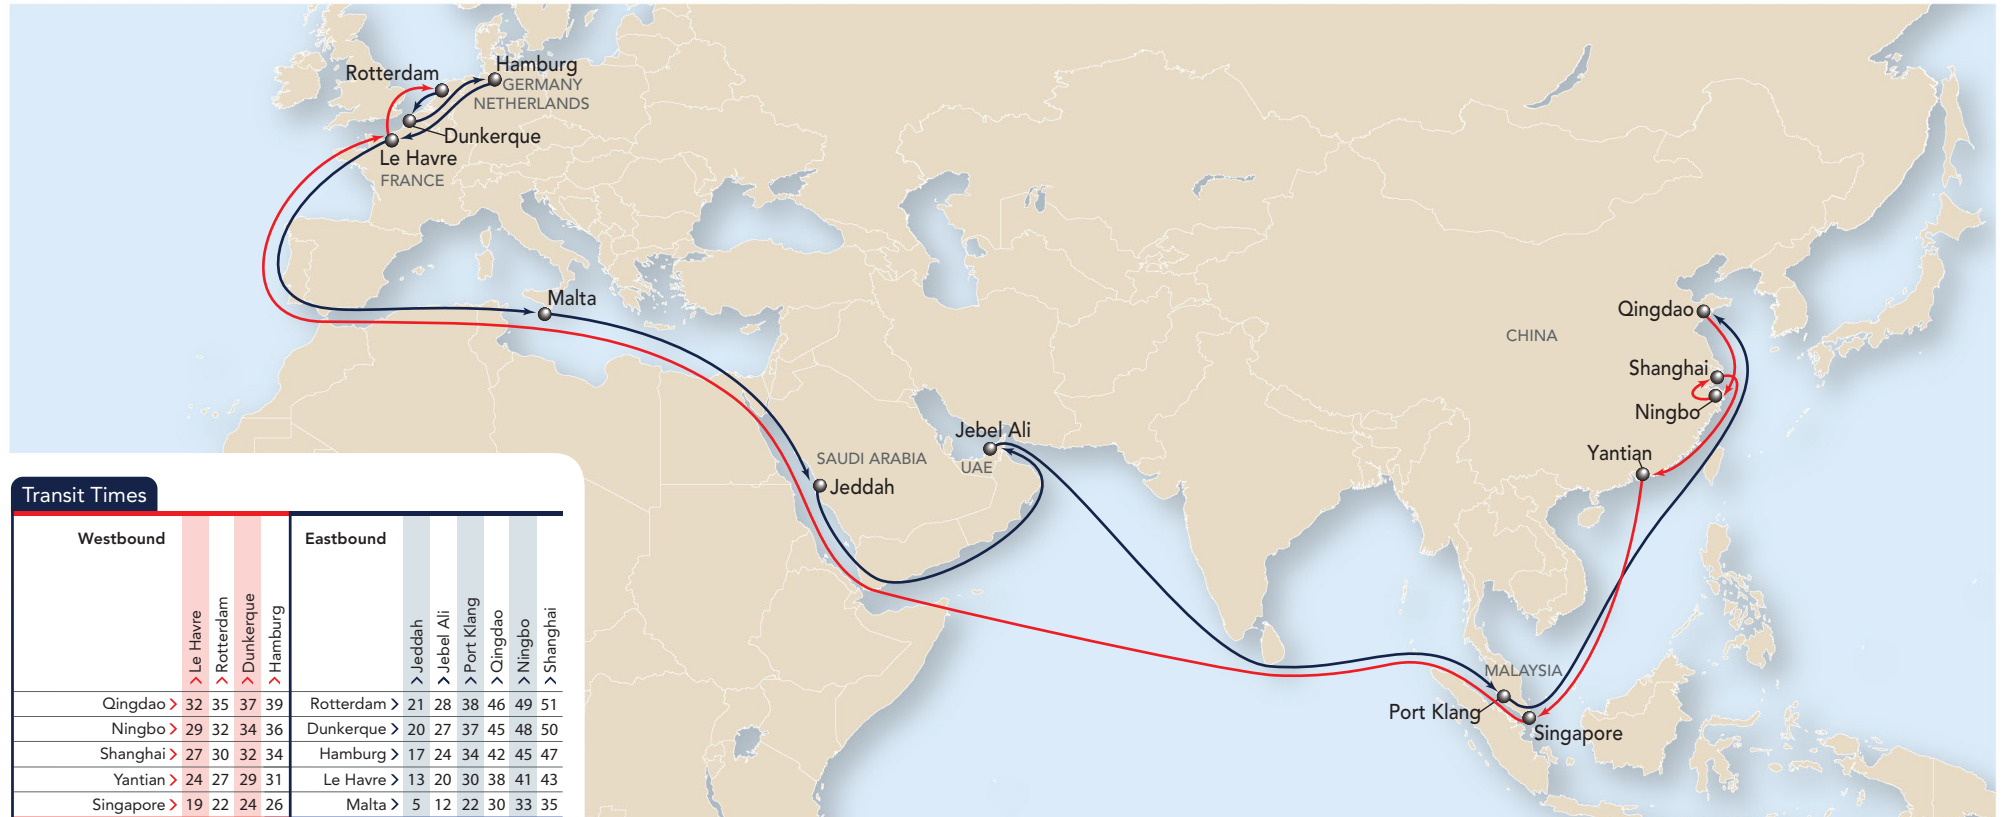

Transit Times

Westbound					Eastbound						
	> Le Havre	> Rotterdam	> Dunkerque	> Hamburg		> Jeddah	> Jebel Ali	> Port Klang	> Qingdao	> Ningbo	> Shanghai
Qingdao >	32	35	37	39	Rotterdam >	21	28	38	46	49	51
Ningbo >	29	32	34	36	Dunkerque >	20	27	37	45	48	50
Shanghai >	27	30	32	34	Hamburg >	17	24	34	42	45	47
Yantian >	24	27	29	31	Le Havre >	13	20	30	38	41	43
Singapore >	19	22	24	26	Malta >	5	12	22	30	33	35

Port Rotation

Westbound						Eastbound					
Port	Terminal (Tml)	Transit Day	Arrive	Transit Day	Depart	Port	Terminal (Tml)	Transit Day	Arrive	Transit Day	Depart
Qingdao	Qingdao Qianwan Container Tml	00	Sun	01	Mon	Rotterdam	Rotterdam World Gateway	36	Mon	38	Wed
Ningbo	China Merchant Int'l Tml	03	Wed	04	Thu	Dunkerque	Tml De Flandres	38	Wed	39	Thu
Shanghai	Yangshan Deep Water Port	05	Fri	06	Sat	Hamburg	Eurogate Container Tml Hamburg GmbH	40	Fri	42	Sun
Yantian	Yantian Int'l Container Tml	09	Tue	09	Tue	Le Havre	Tml De France	44	Tue	46	Thu
Singapore	PSA Tml	13	Sat	14	Sun	Malta	Malta Freeport	52	Thu	54	Fri
Le Havre	Tml De France	33	Fri	35	Sun	Jeddah	Red Sea Gateway Tml	59	Wed	60	Thu
Rotterdam	Rotterdam World Gateway	36	Mon	38	Wed	Jebel Ali	DP World Jebel Ali Port Tml 1	66	Wed	67	Thu
Dunkerque	Tml De Flandres	38	Wed	39	Thu	Port Klang	Port Klang Westport Tml	76	Sat	77	Sun
Hamburg	Eurogate Container Tml Hamburg GmbH	40	Fri	42	Sun	Qingdao	Qingdao Qianwan Container Tml	84	Sun	85	Mon
						Ningbo	China Merchant Int'l Tml	87	Wed	88	Thu
						Shanghai	Yangshan Deep Water Port	89	Fri	90	Sat

An OCEAN Alliance service. Service rotations and transit times are subject to review and market conditions.

→ Eastbound
→ Westbound